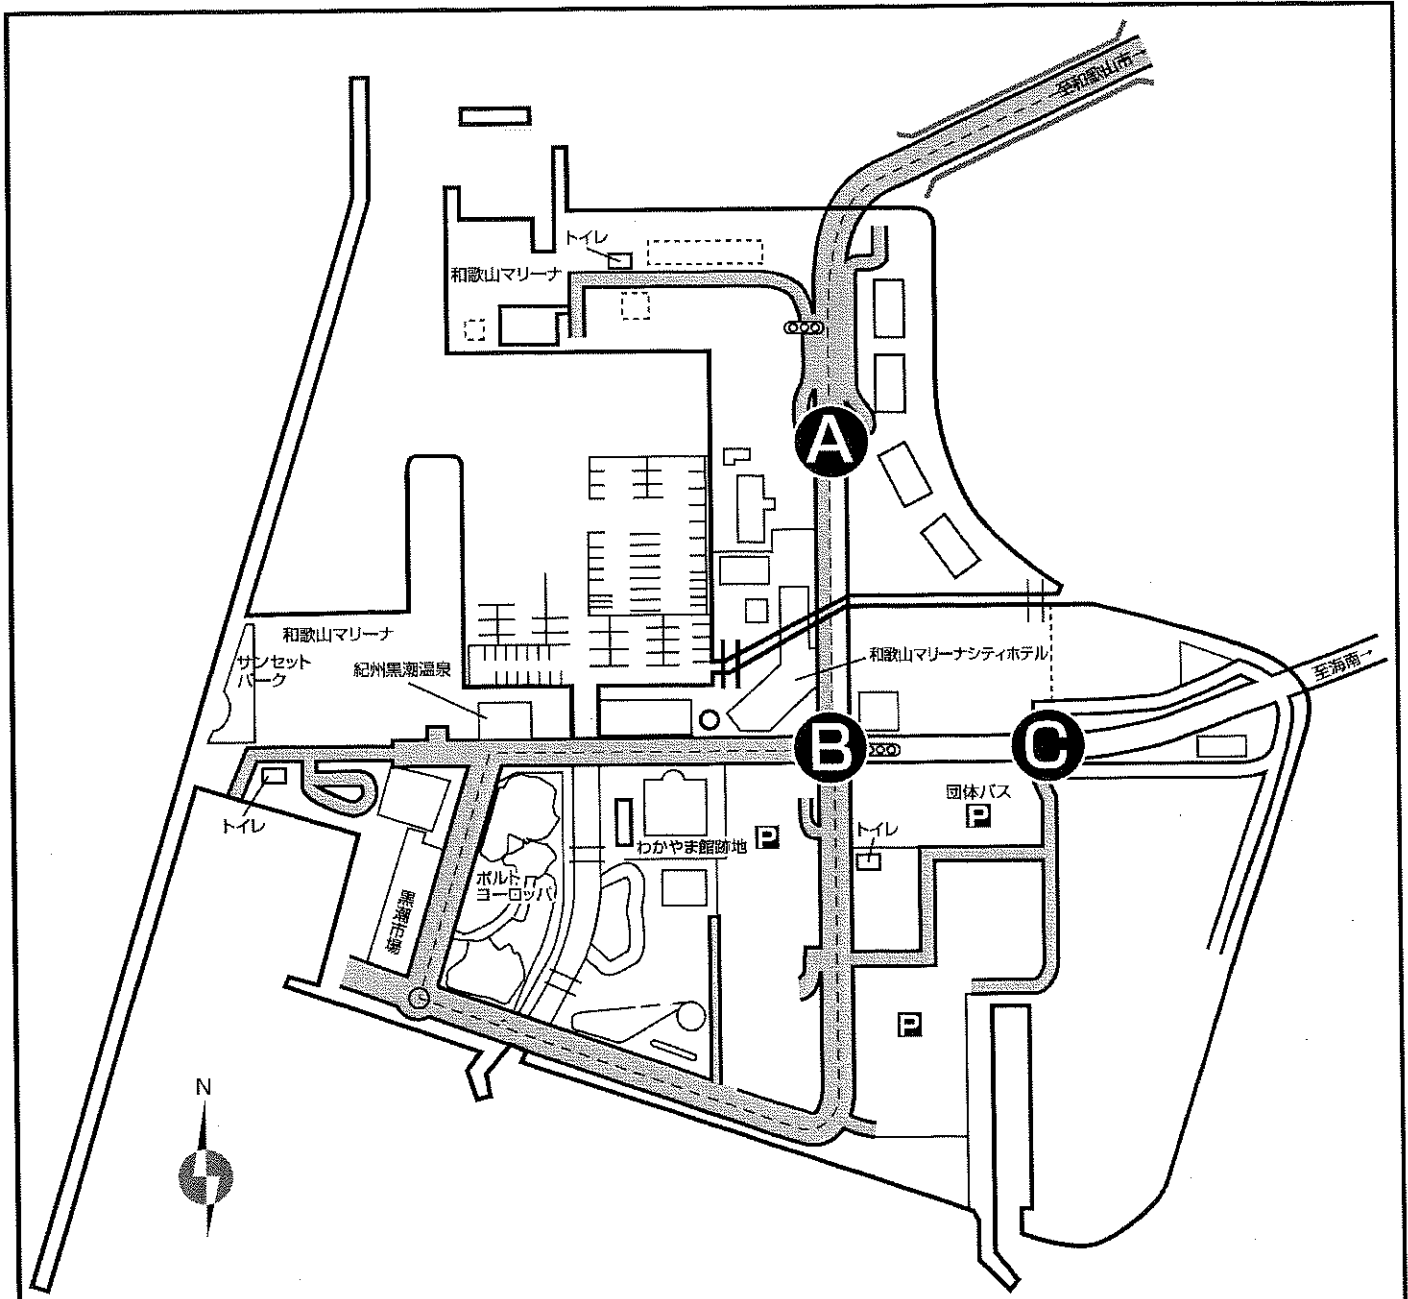

マリーナシティ交通規制のお知らせ

令和7年2月9日(日)10:45~11:30頃の間、第24回和歌山県市町村対抗ジュニア駅伝競走大会の開催に伴い、一部交通規制が行われます。
コース周辺のみなさまには、ご迷惑をおかけいたしますが、ご了承のほど、
よろしくお願い申し上げます。

令和7年2月9日(日)10:45~11:30頃

※ **■**の部分が通行禁止です。和歌山市方面からとマリーナシティ内は通行できません。

A ⇄ **B** は片側交互通行となります。 **B** ⇄ **C** は通行可能です。